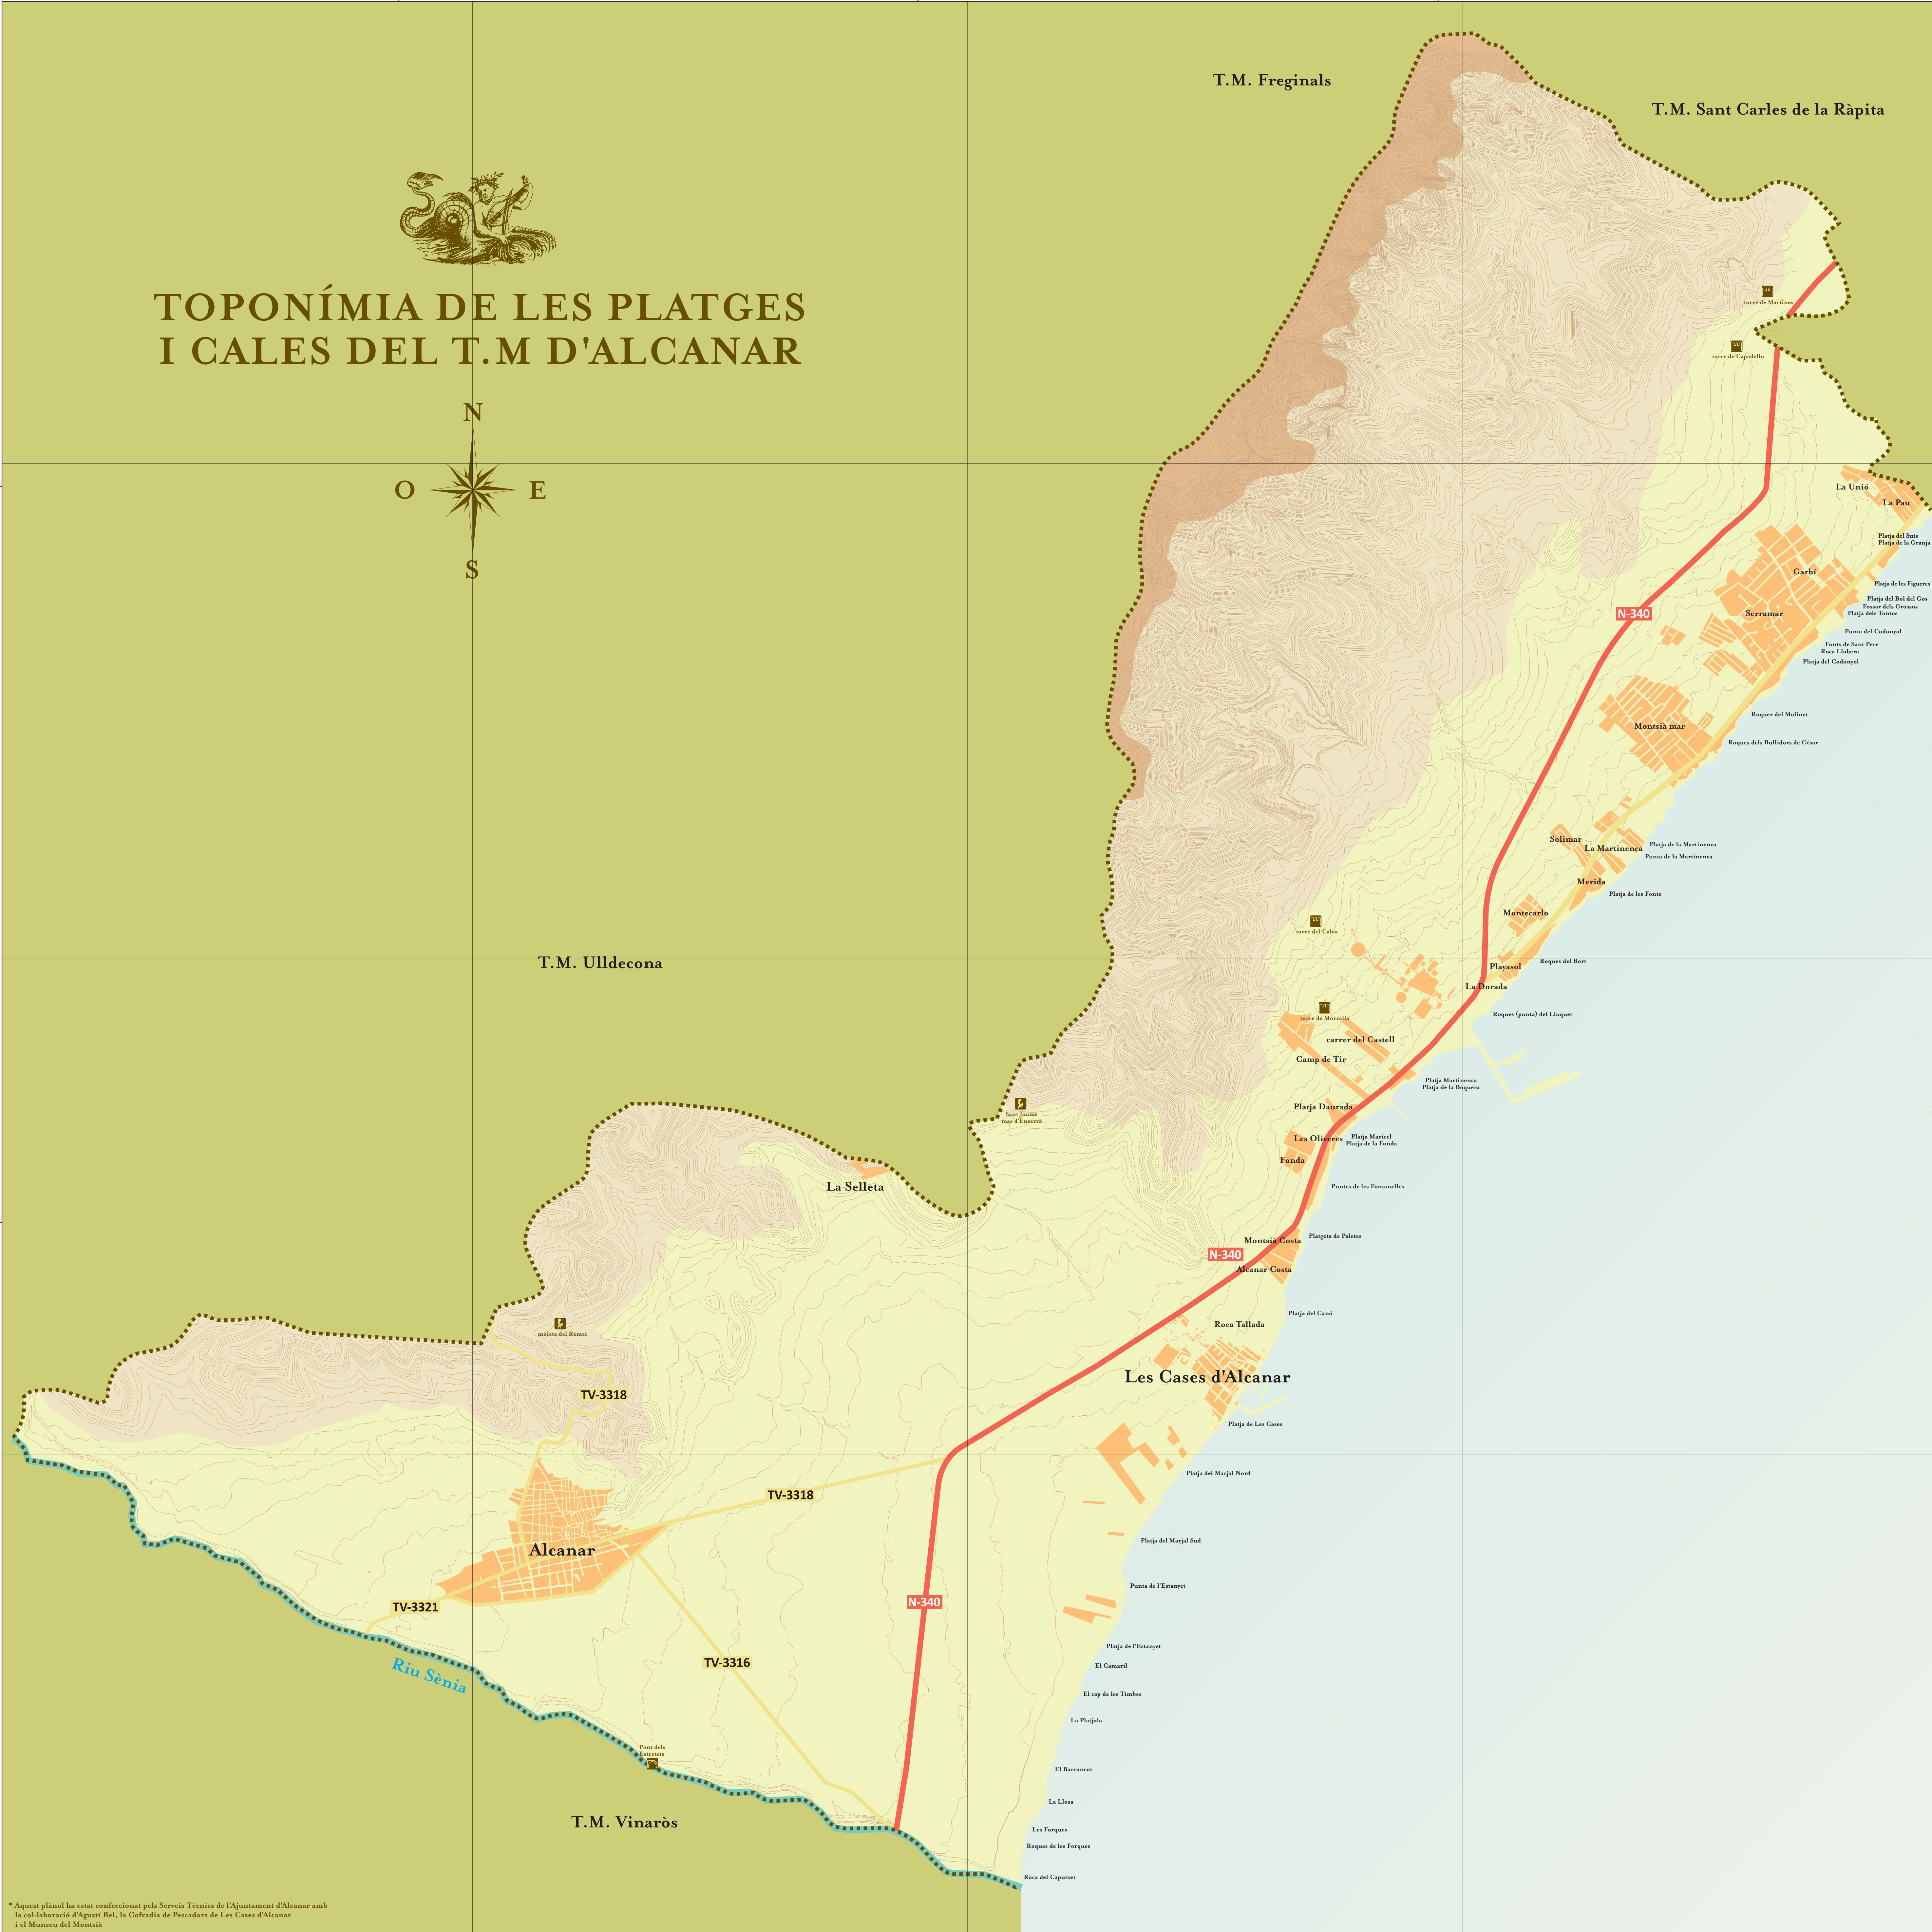

TOPONÍMIA DE LES PLATGES I CALES DEL T.M D'ALCANAR